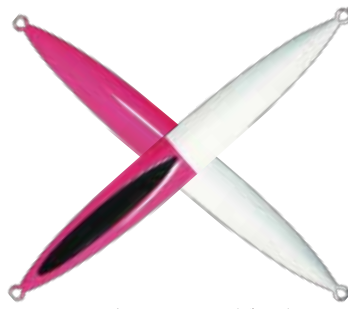

GYOROME D

コモジク キョウ

ディープ攻略用の幅広いアクションに対応したミディアムロングジグです。一番の特徴はジャークすることでくぼんだ目玉部分で水を受け、その反動でテイルを跳ね上げアピールし、短い移動でジグを横に向けることができ、そのままフォールでバイトに持ち込むことができます。ボトムに張り付いたターゲット狙いなど狭いレンジの攻略を得意とします。

- その1. リア寄りの重心でファーストフォールは素早くボトムコンタクト
- その2. 独自の鋭いエッジデザインで軽やかなジャークフィーリング
- その3. あえてマイカもしくはメタリック塗装ベースのボディカラーにして、大きなホログラム目玉ビームで存在感を強烈にアピール

ストライプバージョン

101. レモングローストライプ

102. オレンジグローストライプ

103. ピンクグローストライプ

104. ブラックグローストライプ

105. シルバークローストライプ

106. パールマイカグローストライプ

107. レッドゴールドストライプ

108. パープルゴールドストライプ

109. ブルーシルバーストライプ

110. グローシルバーストライプ

111. ピンク×ホワイト(グロー)

112. ブラック×ホワイト(グロー)

121. ピンクレモングローストライプ

122. ブルーレモングローストライプ

weight	200g	250g	300g	400g	500g	600g	700g
price	¥2,600	¥2,800	¥2,900	¥3,500	¥4,000	¥4,500	¥5,000