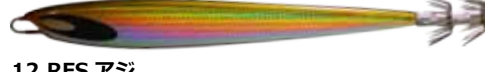

鳥賊JIG EVO II

コモ イカジグ エボ ツー

手返しよく広範囲を探り、やる気のあるイカを釣ることが出来る鳥賊ジグ EVO に、スリムタイプが登場！ダブルフックでのバランス調整したスリムボディーで、深場でのトラブルやバラシを軽減します。ディープ & ビッグサイズのスルメイカ、ケンサキイカ、ムラサキイカ、クロイカ、トビイカ、アオリイカ etc. に対応！！

01. オールグロー

05. ピンク x ホワイト (グロー)

02. レッド x ホワイト (グロー)

06. チャート x ホワイト (グロー)

03. レッド x チャート (グロー)

07. ブラック x ホワイト (グロー)

04. レッド x グリーン (グロー)

08. ブラック x ピンク (グロー)

2017 NEW COLOR

21. ピンク x オレンジ (グロー)

22. ブルー x ホワイト (グロー)

23. ブルー x チャート (グロー)

24. ブラック x ブルー (グロー)

RFS

リアルフィッシュスケールホロ ver

従来のグローベースタイプに加えて、メタハロライトなどの紫外線に対して効果的な蛍光カラーと、リアル系カラーを、RFS(リアルフィッシュスケールホロ)バージョンで追加！

09.RFS レモン

12.RFS アジ

10.RFS オレンジ

13.RFS パープルイワシ

11.RFS ピンク

14.RFS レッドゴールド

2017 NEW COLOR

31.RFS シルバークローストライプ

32.RFS メロウドクローストライプ

サイズ・価格 (税別)