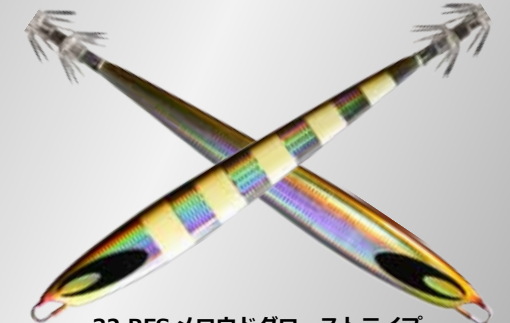

鳥賊JIG EVO II

コモ イカジグ エボ ツー

手返しよく広範囲を探り、やる気のあるイカを釣ることが出来る鳥賊ジグ EVO に、スリムタイプが登場！ダブルフックでのバランス調整したスリムボディーで、深場でのトラブルやバラシを軽減します。ディープ & ビッグサイズのスルメイカ、ケンサキイカ、ムラサキイカ、クロイカ、トビイカ、アオリイカ etc. に対応！！

01. オールグロー

05. ピンク x ホワイト (グロー)

22. ブルー x ホワイト (グロー)

23. ブルー x チャート (グロー)

24. ブラック x ブルー (グロー)

RFS

リアルフィッシュスケールホロ ver

従来のグローベースタイプに加えて、メタハロライトなどの紫外線に対して効果的な蛍光カラーと、リアル系カラーを、RFS(リアルフィッシュスケールホロ)バージョンで追加！

09.RFS レモン

12.RFS アジ

10.RFS オレンジ

13.RFS パープルイワシ

11.RFS ピンク

14.RFS レッドゴールド

2017 NEW COLOR

31.RFS シルバークローストライプ

32.RFS メロウドクローストライプ

サイズ・価格 (税別)